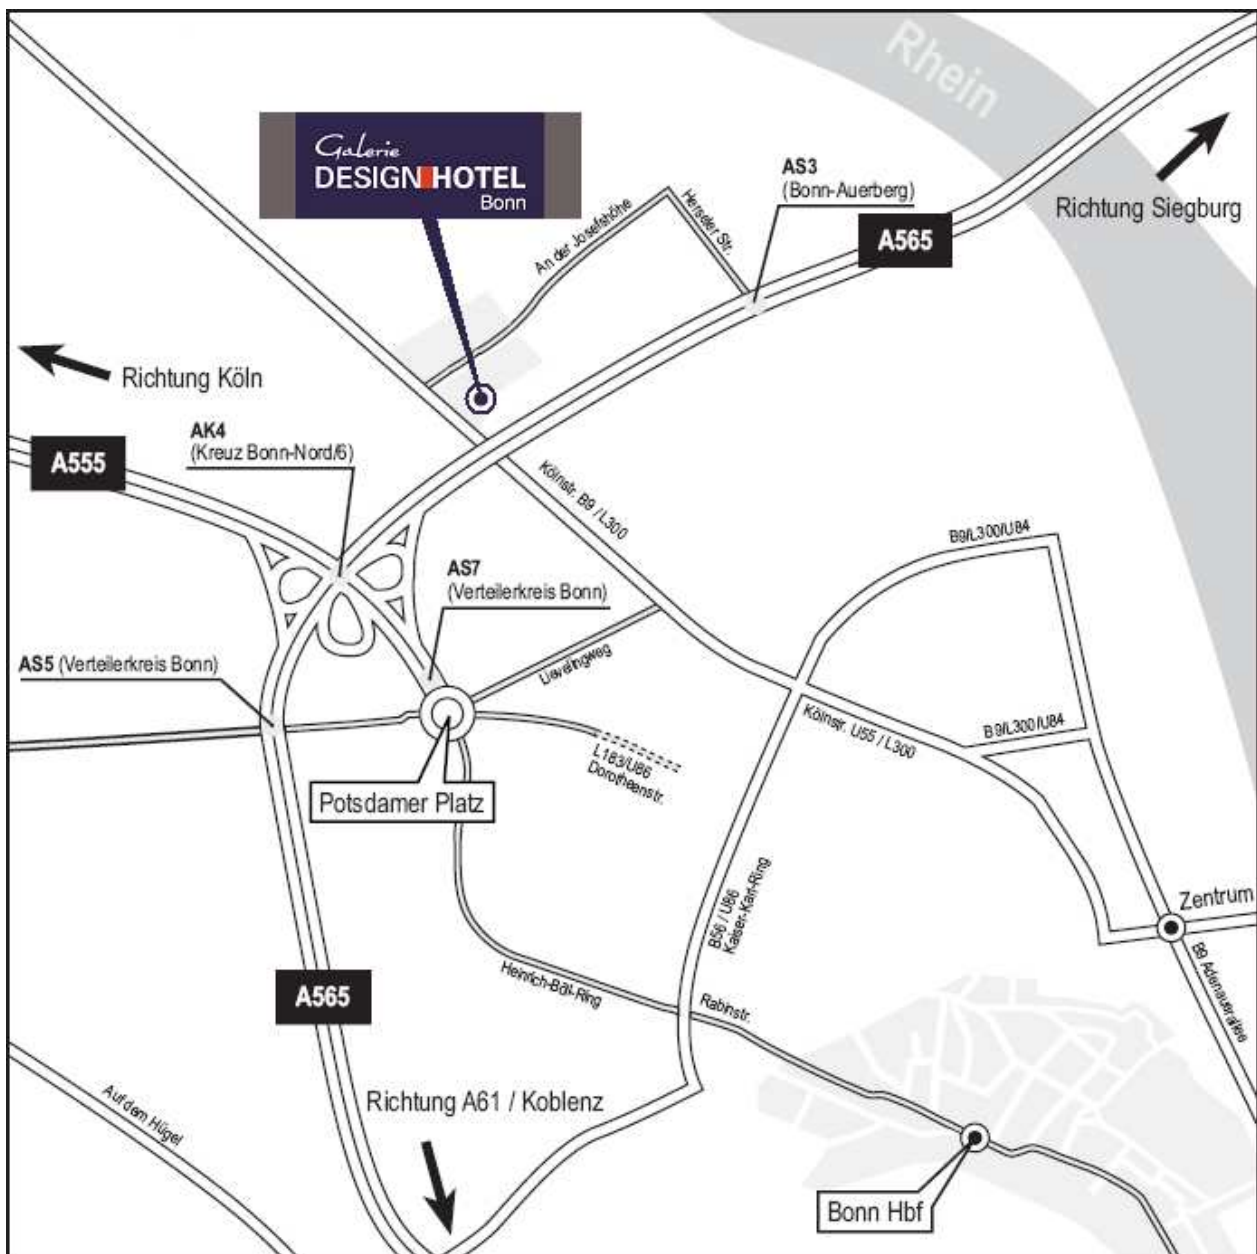

Mit öffentlichen Verkehrsmitteln

Vom Flughafen

Mit der Buslinie SB 60 erreichen Sie vom Flughafen Köln/Bonn, Terminal 1 & Terminal 2 nach wenigen Stationen den Hauptbahnhof.

Vom Hauptbahnhof

Vom Hauptbahnhof Bonn aus nehmen Sie die Buslinie 604 in Richtung Bornheim-Hersel oder die Buslinie 605 in Richtung Mondorfer Fähre. Steigen Sie an der Haltestelle Josephinum aus und folgen Sie dem Straßenverlauf. Nach wenigen Metern erreichen Sie das Galerie Design Hotel Bonn zu Ihrer rechten Seite, Kölnstrasse 360-364.

Anschließend wechseln Sie an der Anschlussstelle Köln-Süd (12) von der A4 auf die A555 in Richtung Bonn/Rodenkirchen. Folgen Sie der A555 bis zur Ortseinfahrt Bonn und halten Sie sich links in Richtung Bonn Zentrum.

Am Kreisverkehr (Potsdamer Platz) biegen Sie an der vierten und letzten Ausfahrt in Richtung Sportpark Nord in den Lievelingsweg ab.

Folgen Sie dem Straßenverlauf und biegen Sie am Ende des Lievelingswegs links in die Kölnstrasse ab. Folgen Sie dieser Strasse bis zum gewünschten Ziel, Kölnstrasse 360 – 364. Das Galerie Design Hotel erscheint nach wenigen hundert Metern zu Ihrer rechten Seite.

Verlassen sie an Ausfahrt 5, Bonn-Tannenbusch/Bonn-Dransdorf die Autobahn und fahren Sie in Richtung Bonn-Zentrum. Am Kreisverkehr (Potsdamer Platz) biegen Sie an der dritten Ausfahrt in Richtung Sportpark Nord in den Lievelingsweg ab.